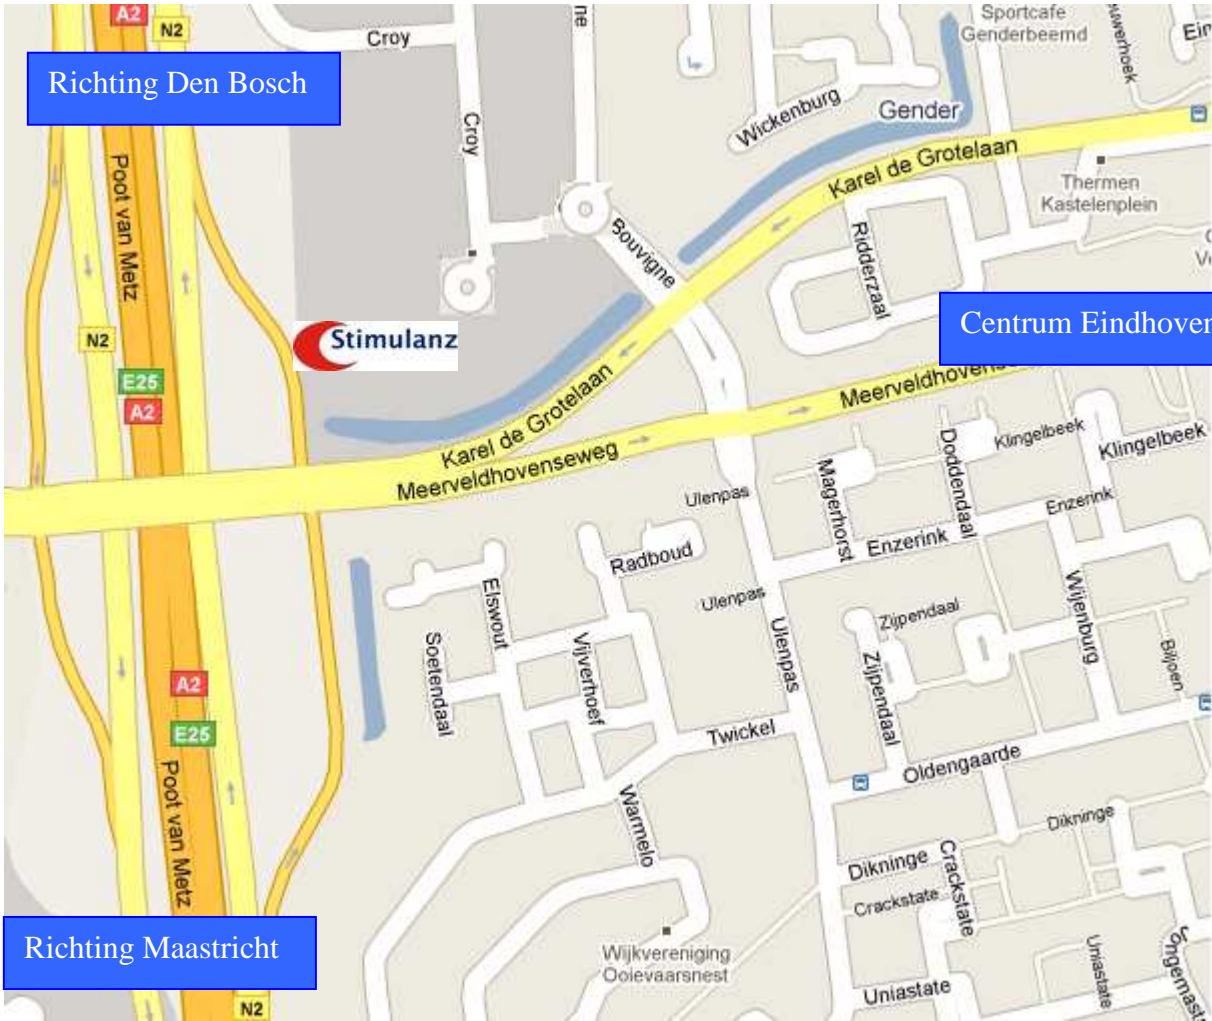

Richting Den Bosch

Centrum Eindhoven

Richting Maastricht